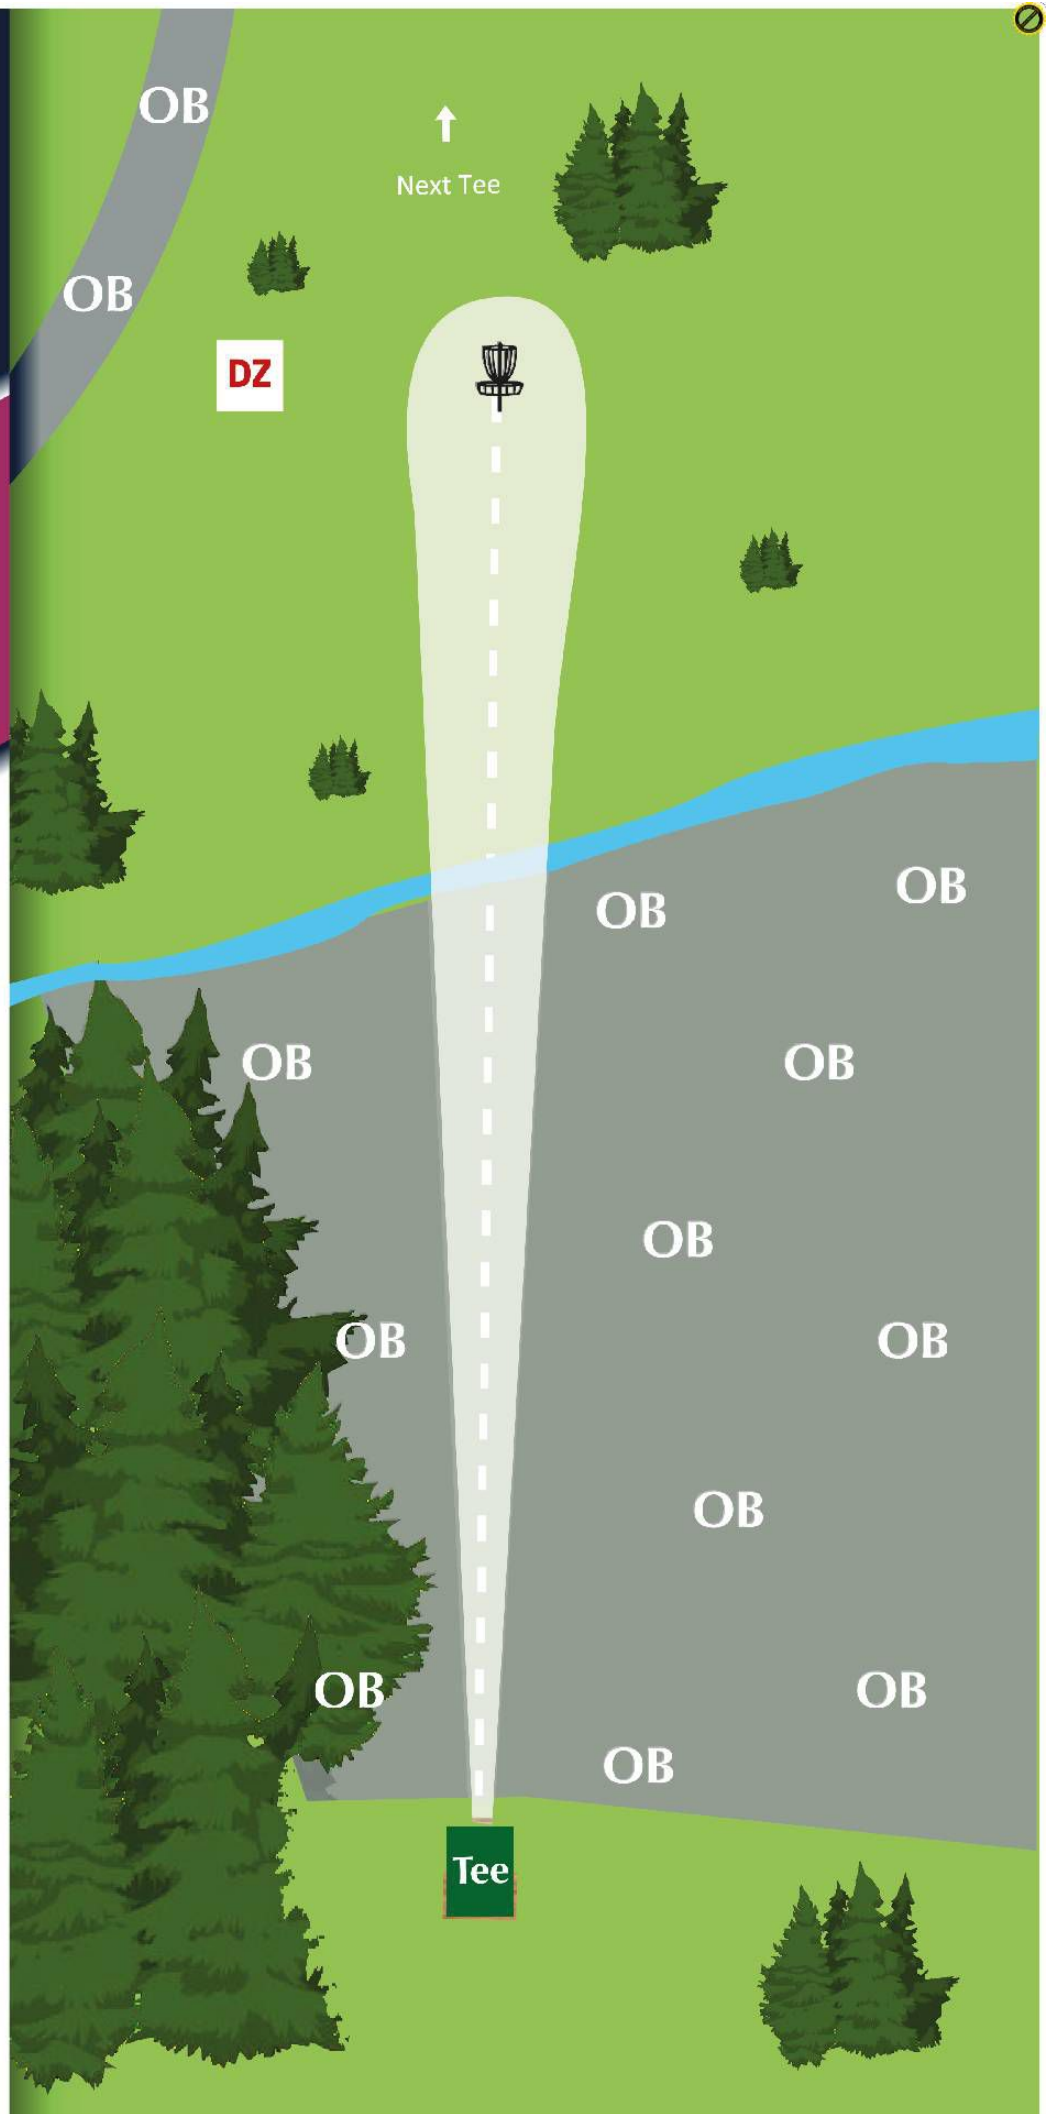

# 12

Vikersund Disc Golf Park

**PAR**

**3**

**130 m**  
**- 18 meter**

**REGLER & NOTATER**

Lander du i OB,  
gå til dropzone.  
OB vei.  
Spilles som vanlig OB-regel

**DRIFT & VEDLIKEHOLD**  
Skade på kurver/teepads  
meldes ifra til [steffen@vikersunddiscgolf.no](mailto:steffen@vikersunddiscgolf.no)