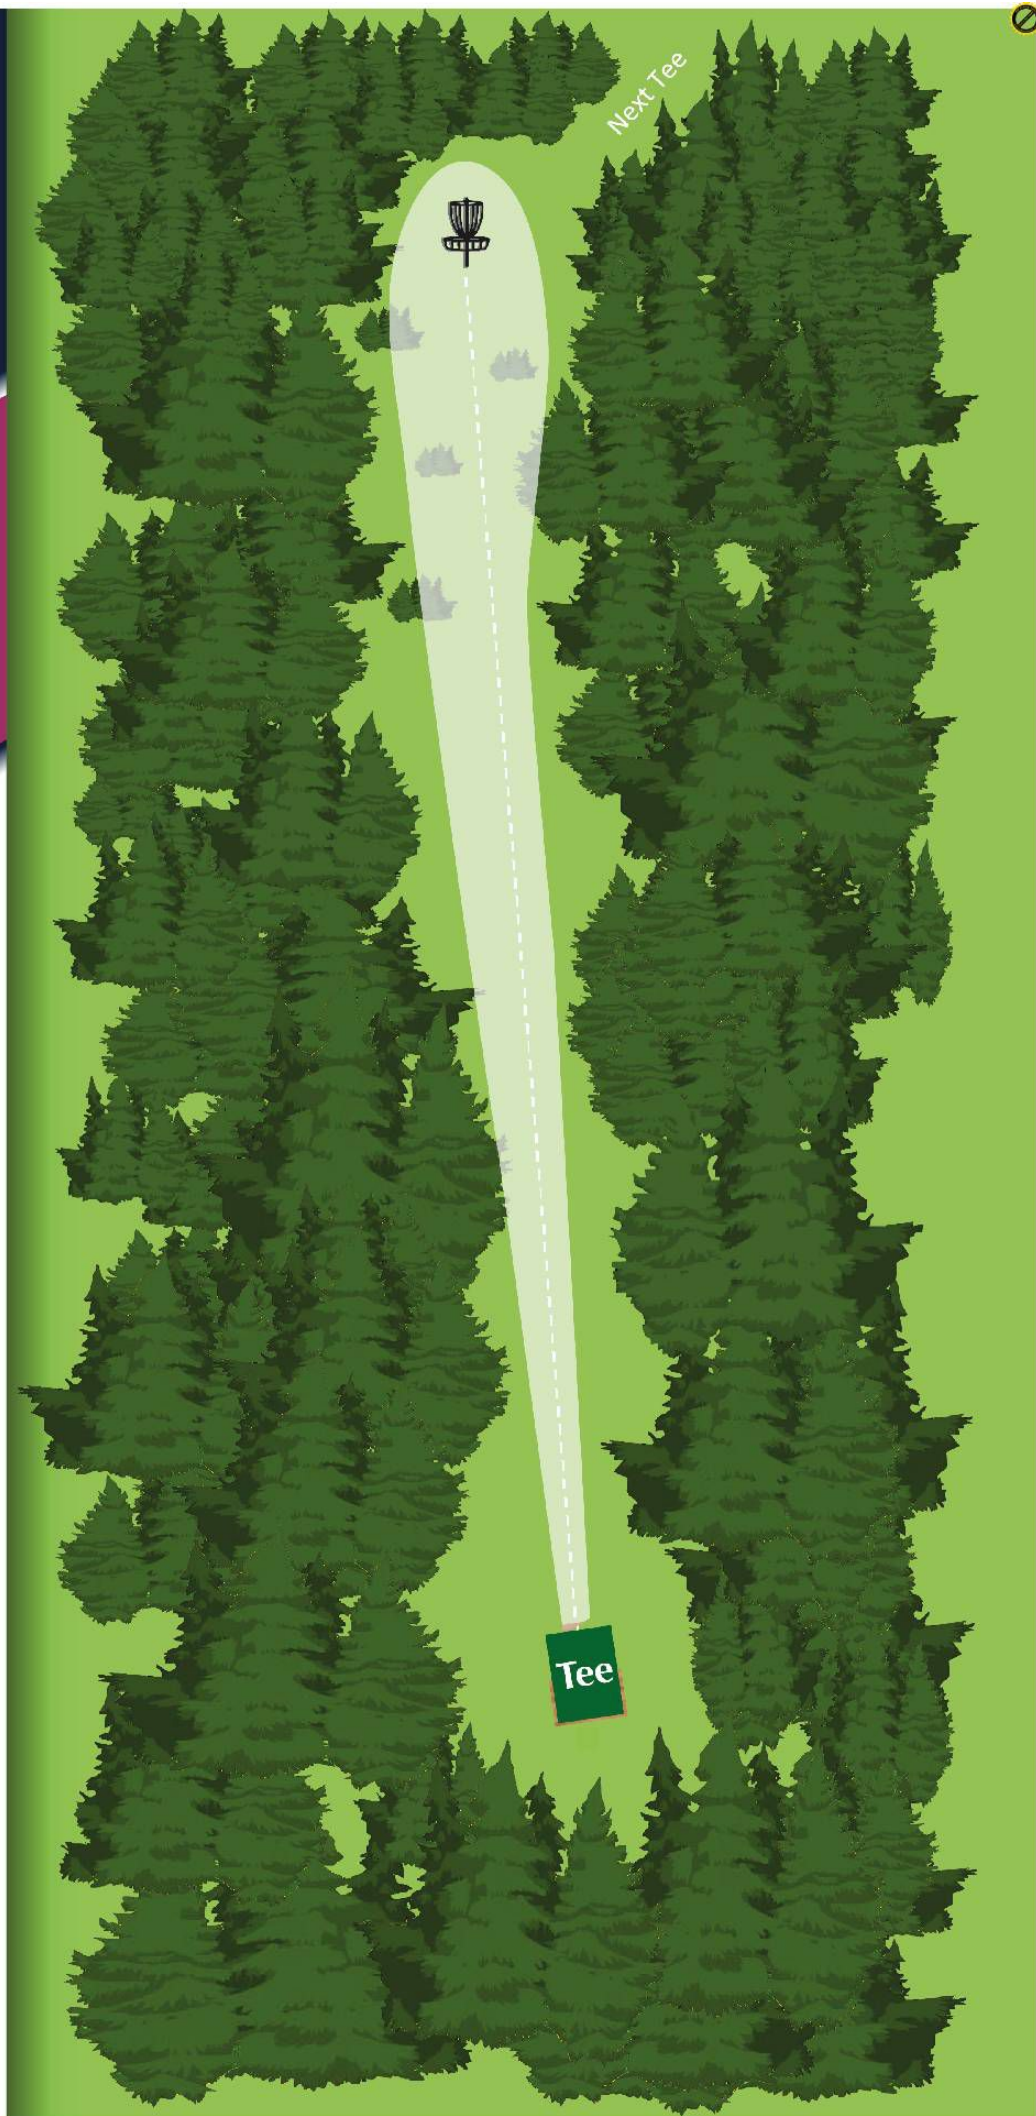

ESTABLISHED 2022  
**VIKERSUND**  
DISC GOLF PARK

**6**

Vikersund Disc Golf Park

**PAR**

**3**

**80 m**  
**- 3 meter**

**REGLER & NOTATER**

**DRIFT & VEDLIKEHOLD**  
Skade på kurver/teepads  
meldes ifra til [steffen@vikersunddiscgolf.no](mailto:steffen@vikersunddiscgolf.no)