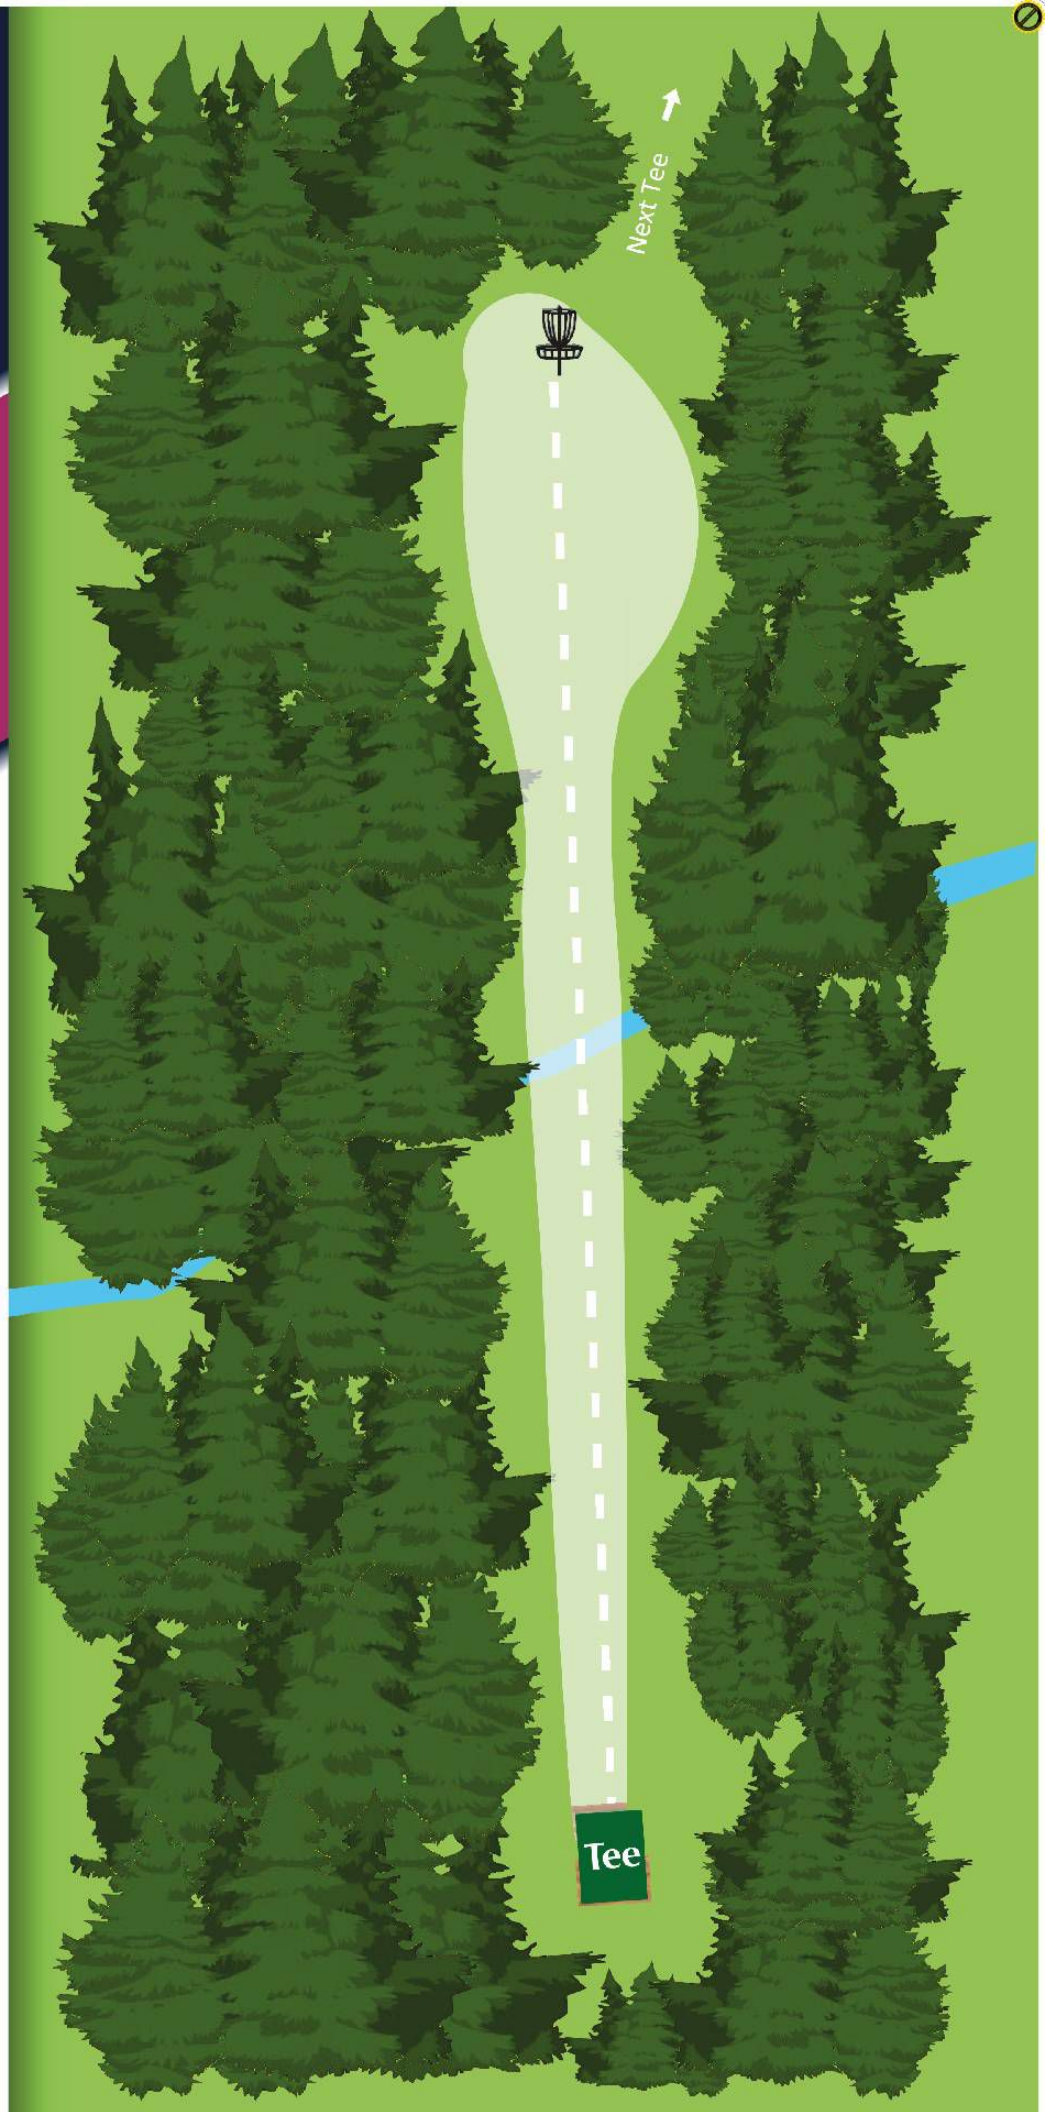

**PAR**

**3**

**95 m**  
**- 2 meter**

**REGLER & NOTATER**

Casual water

**DRIFT & VEDLIKEHOLD**  
Skade på kurver/teepads  
meldes ifra til [steffen@vikersunddiscgolf.no](mailto:steffen@vikersunddiscgolf.no)