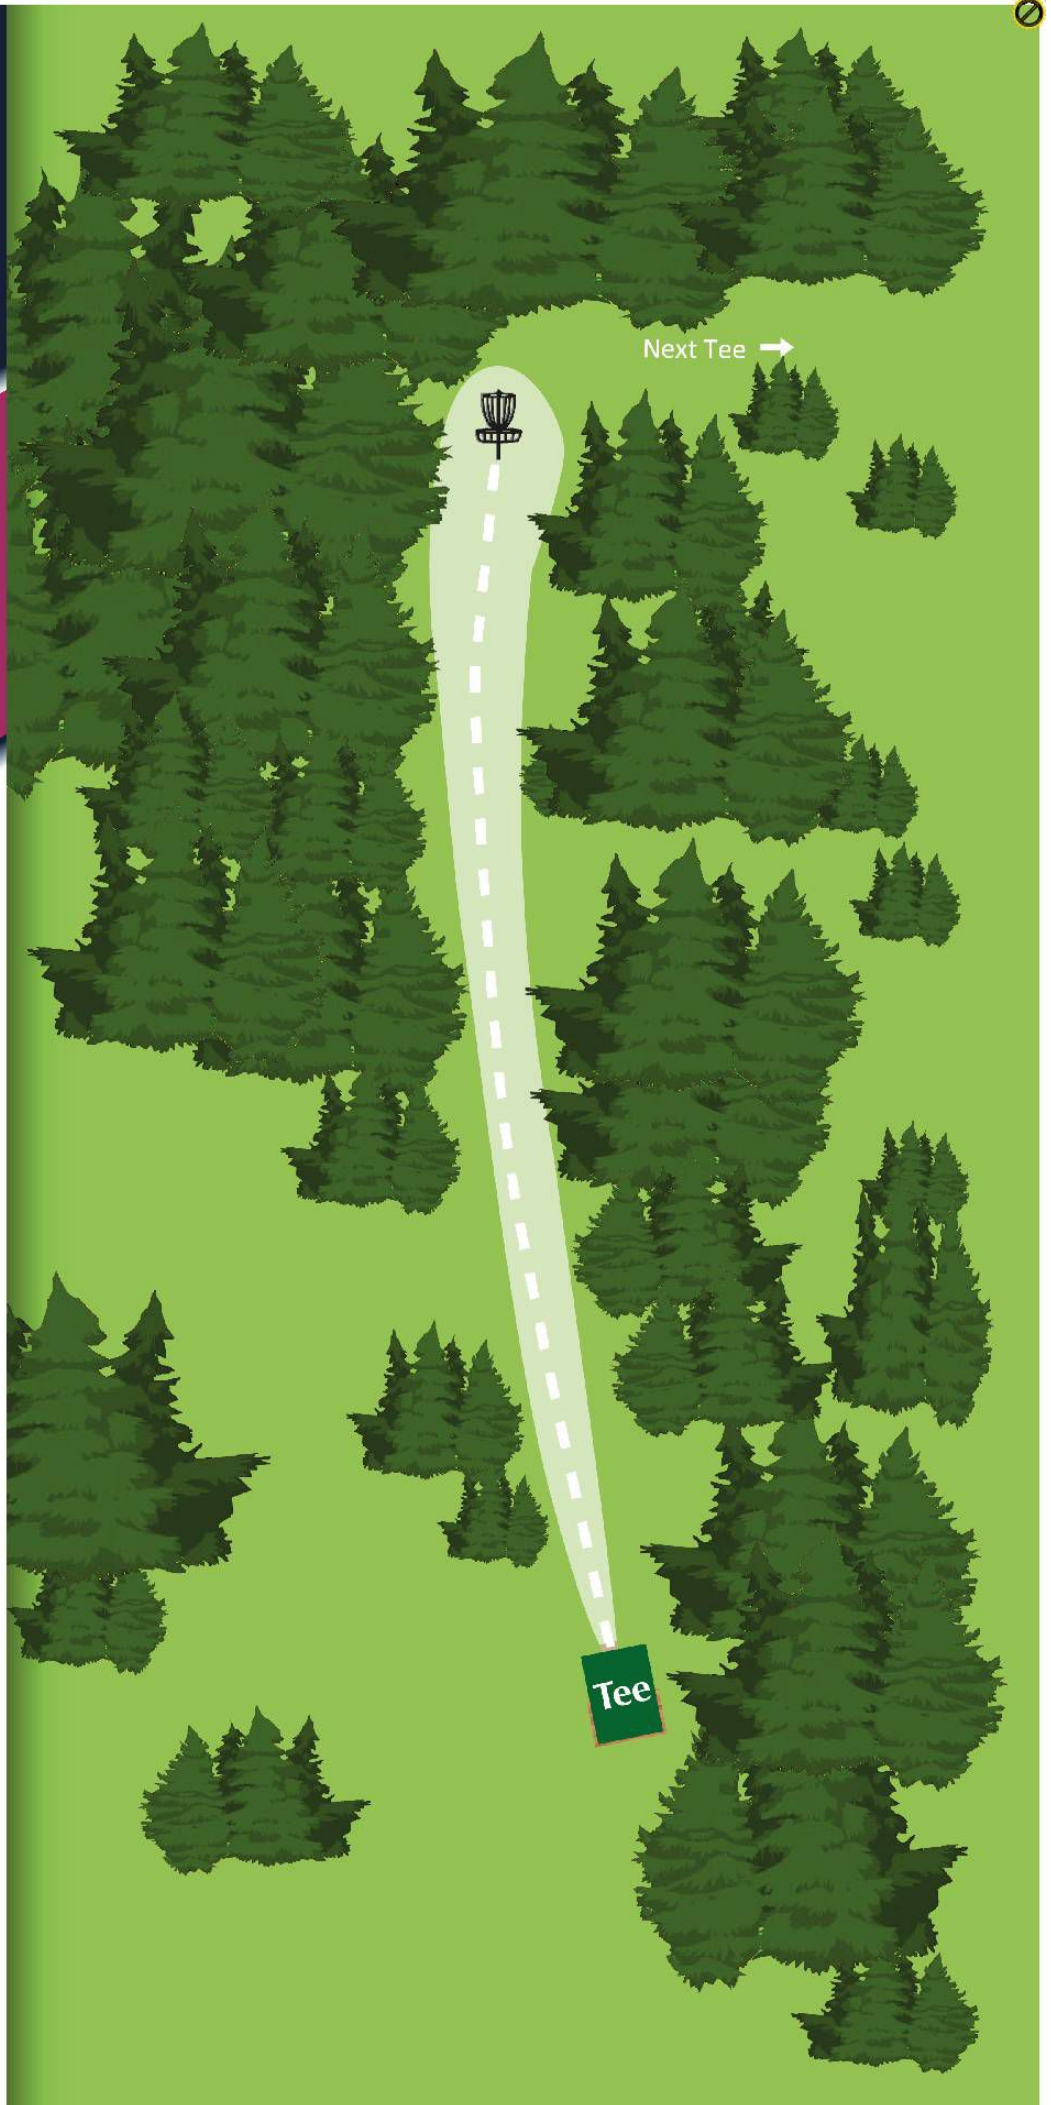

# 14

Vikersund Disc Golf Park

**PAR**

**3**

**72 m**  
**+ 9 meter**

**REGLER & NOTATER**

**DRIFT & VEDLIKEHOLD**  
Skade på kurver/teepads  
meldes ifra til [steffen@vikersunddiscgolf.no](mailto:steffen@vikersunddiscgolf.no)