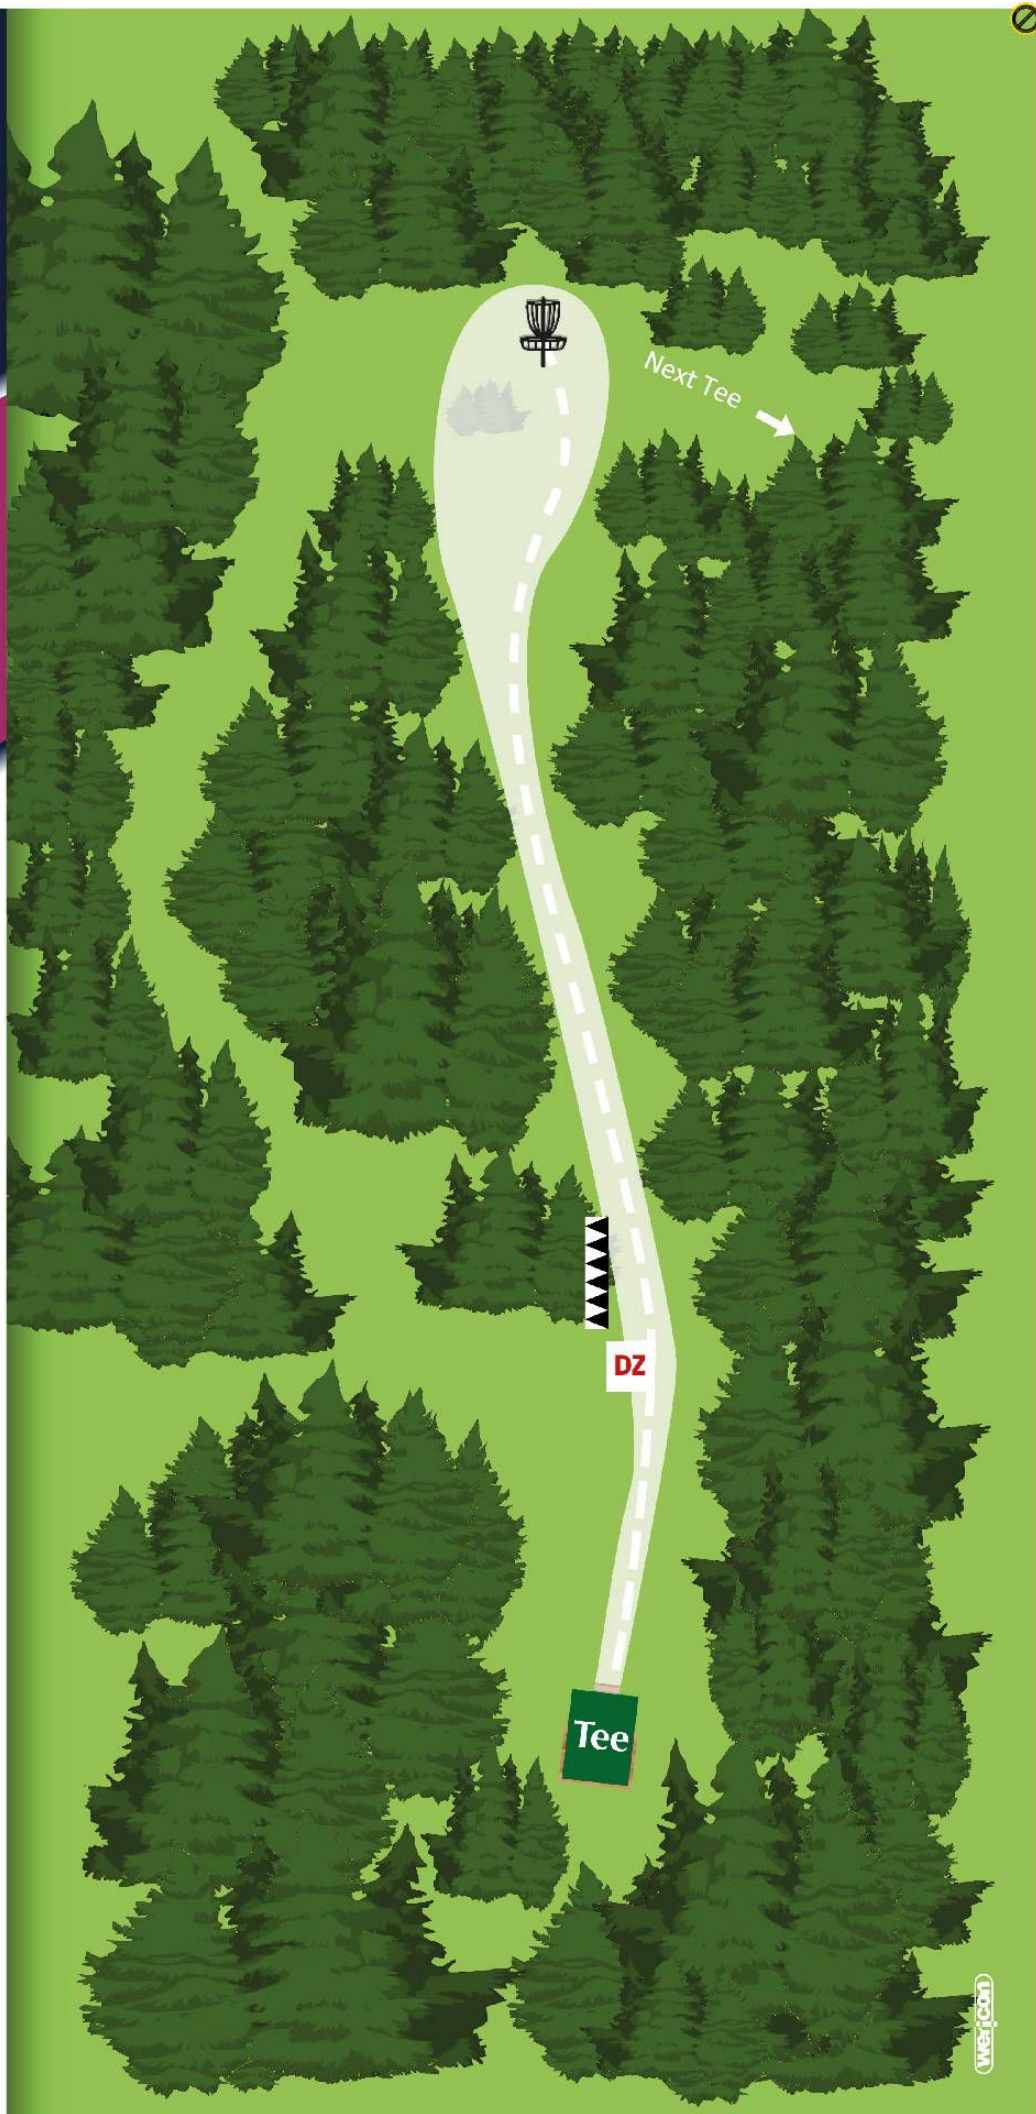

PAR

4

110 m
+ 2 meter

REGLER & NOTATER

Mando til høyre
for markert tre.

Ved mandobom gå til
dropzone.

DRIFT & VEDLIKEHOLD
Skade på kurver/teepads
meldes ifra til steffen@vikersunddiscgolf.no