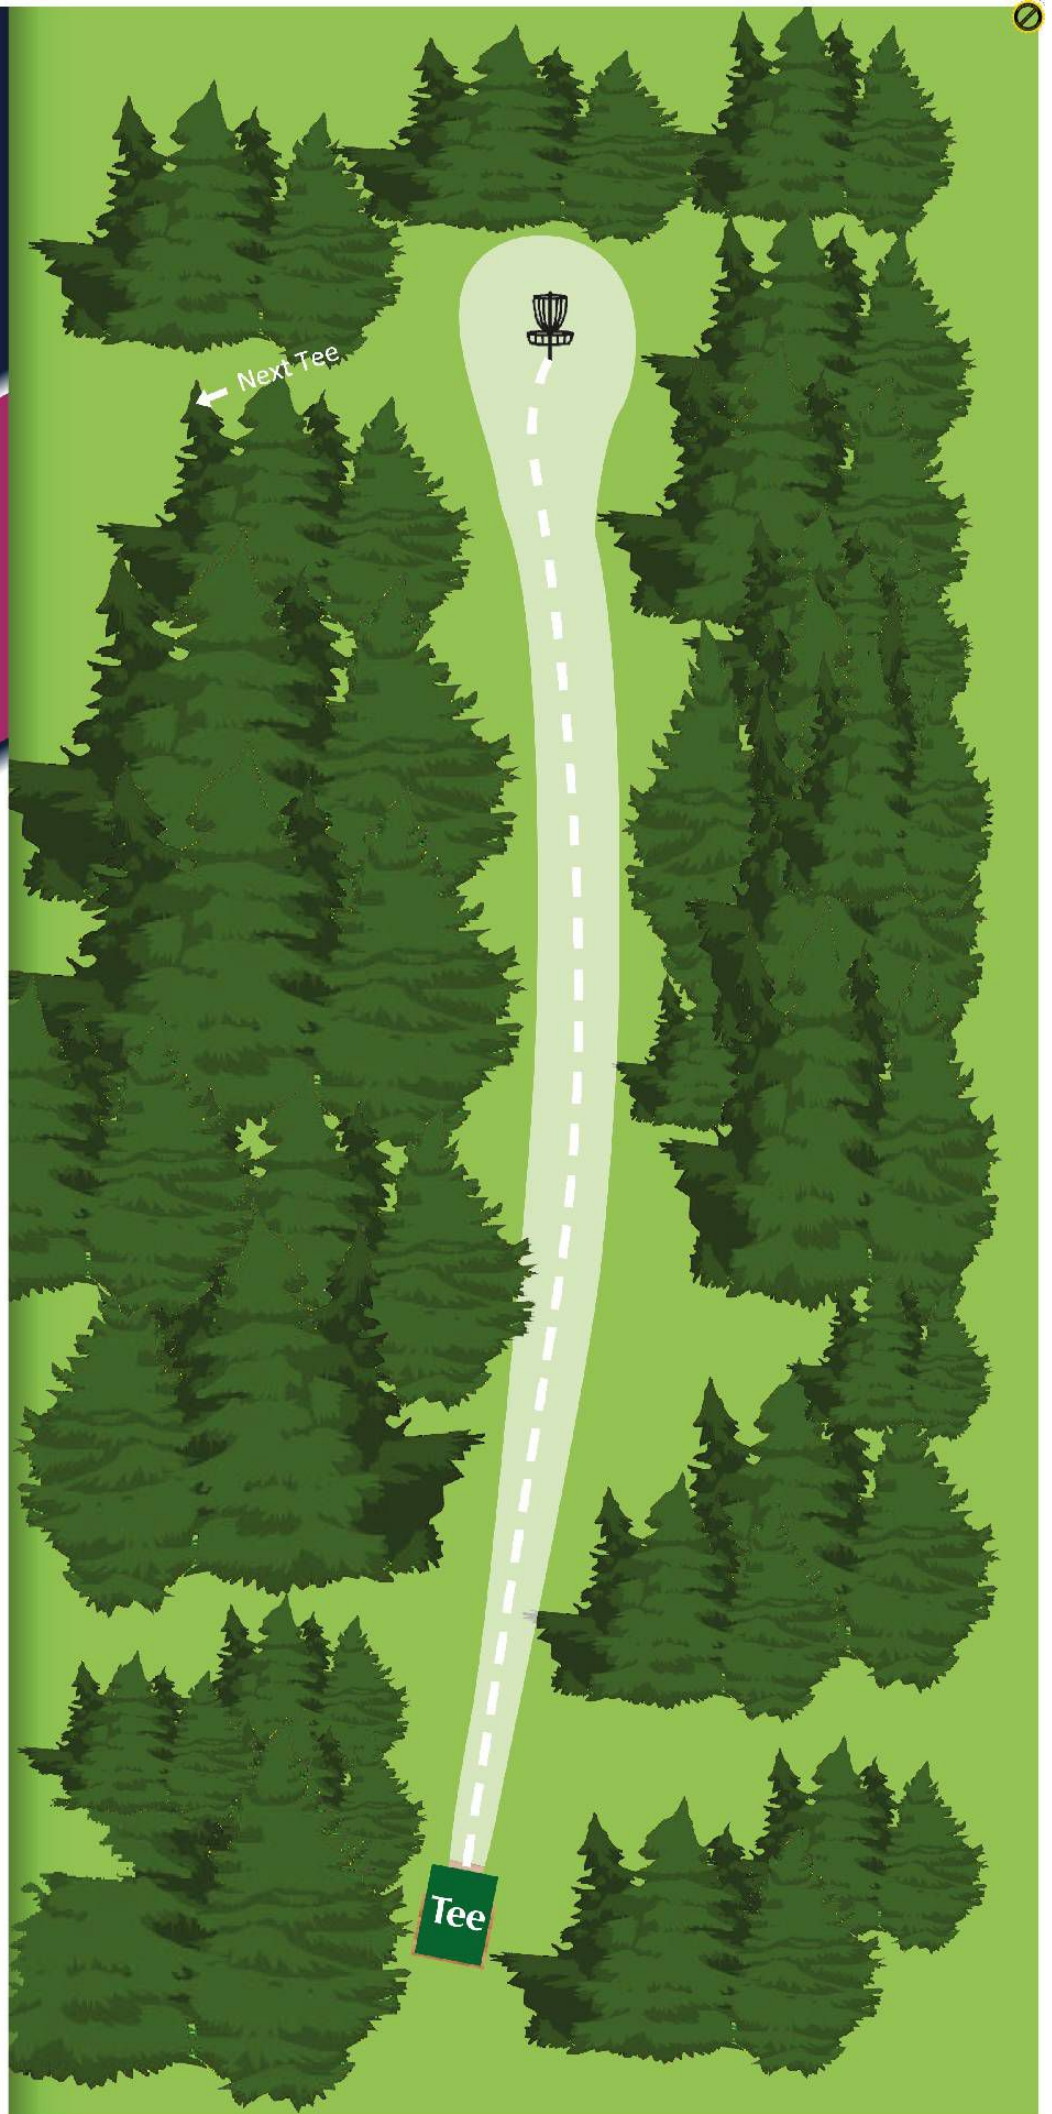

# 16

Vikersund Disc Golf Park

**PAR**

**3**

**111 m**  
**+ 1 meter**

**REGLER & NOTATER**

**DRIFT & VEDLIKEHOLD**  
Skade på kurver/tee pads  
meldes ifra til [steffen@vikersunddiscgolf.no](mailto:steffen@vikersunddiscgolf.no)