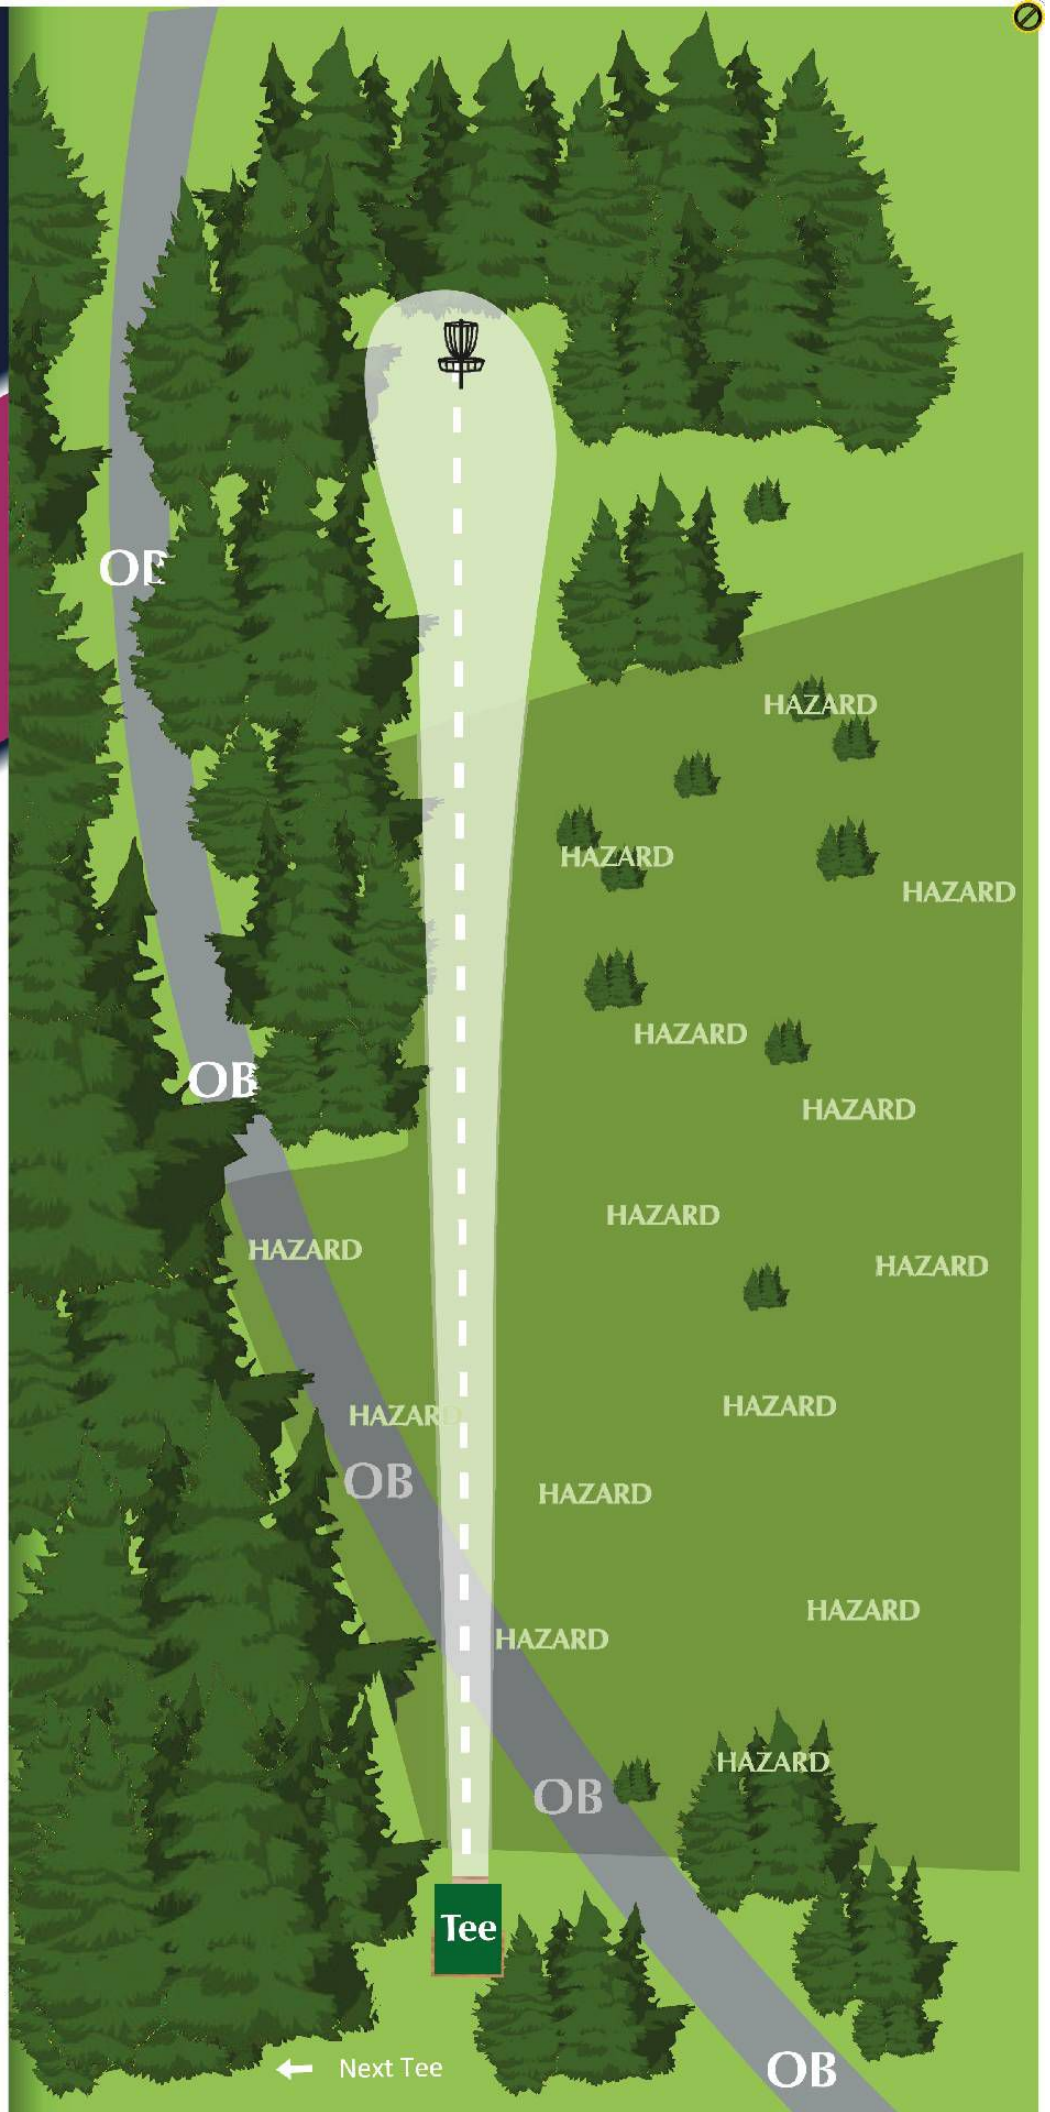

ESTABLISHED 2023
VIKERSUND
DISC GOLF PARK

11

Vikersund Disc Golf Park

PAR

3

108 m
- 12 meter

REGLER & NOTATER

Lander du i hazard,
kaster du fra der
du landet
med et straffekast.
OB vei.

Spilles som vanlig OB-regel.

DRIFT & VEDLIKEHOLD
Skade på kurver/teepads
meldes ifra til steffen@vikersunddiscgolf.no