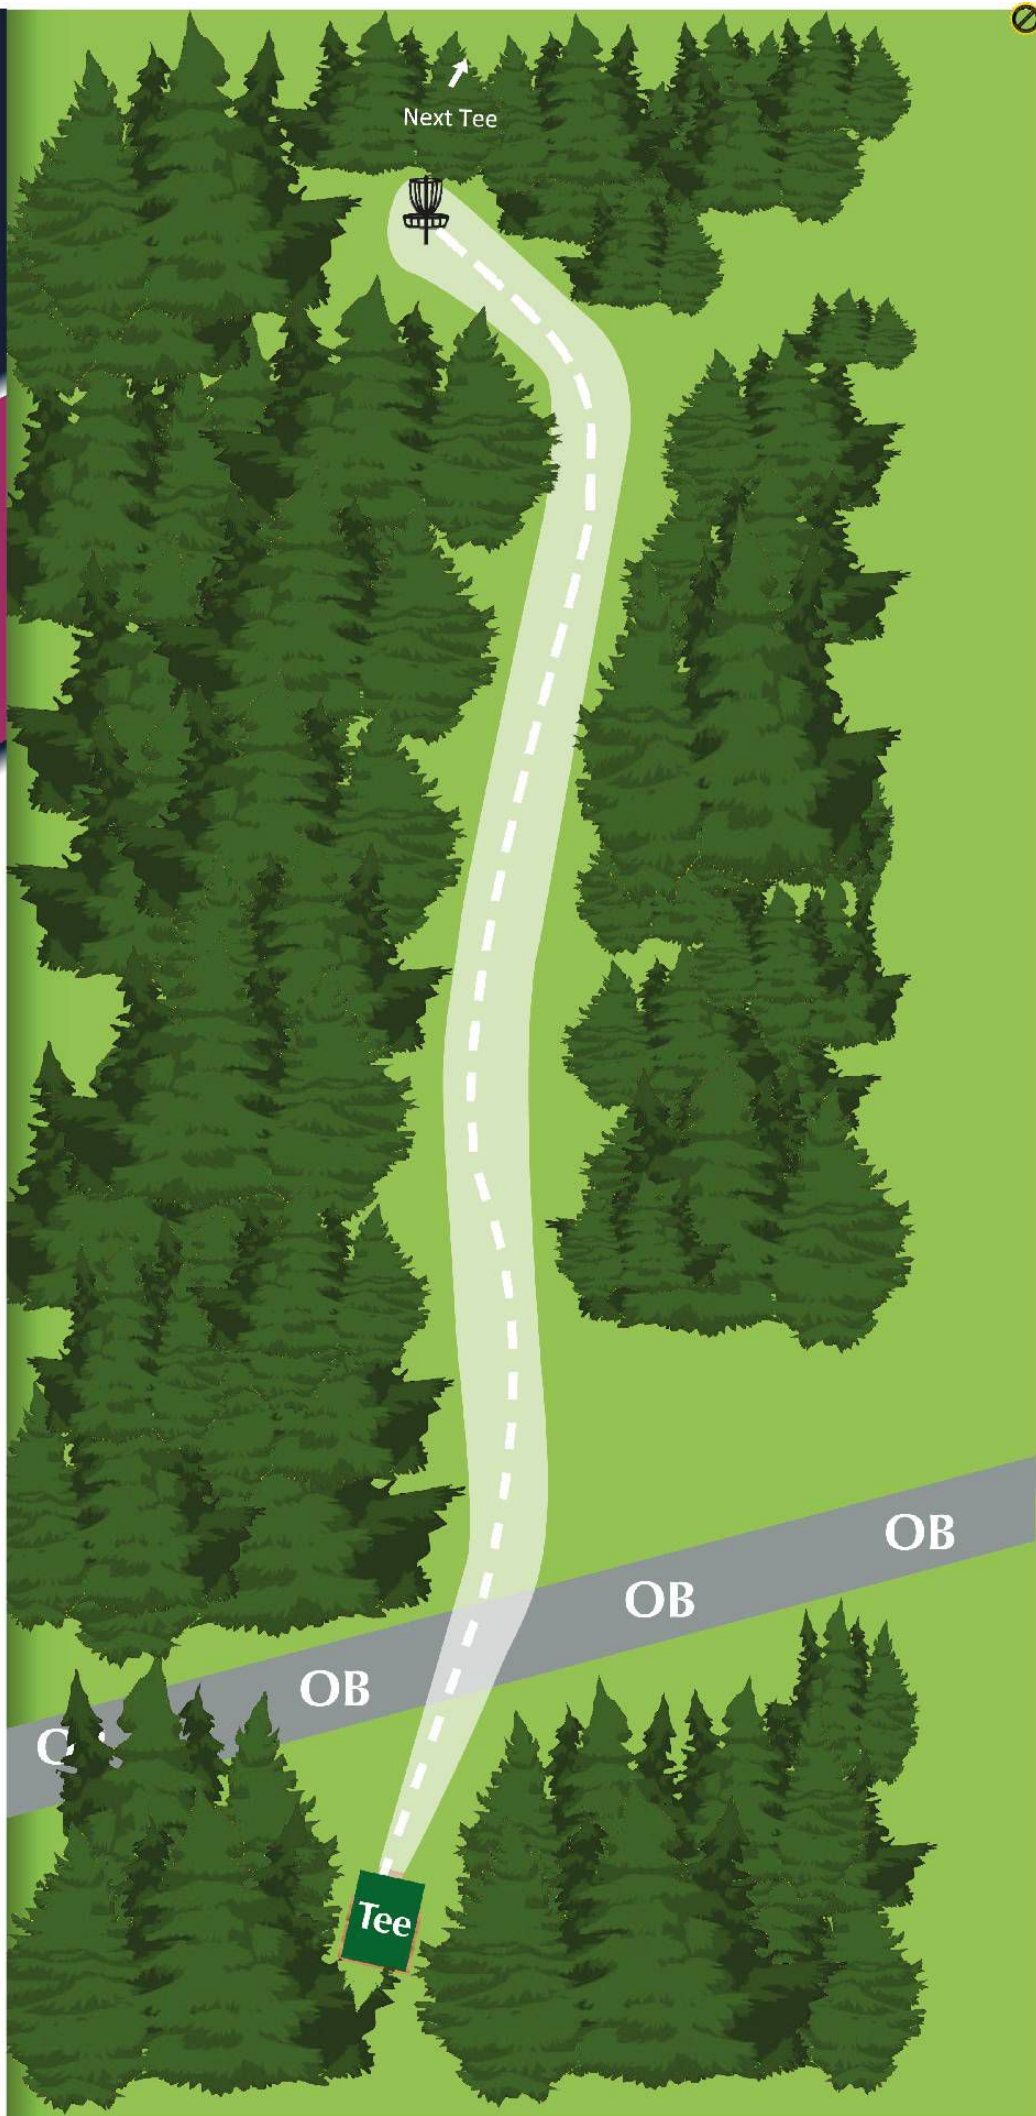

ESTABLISHED 2022
VIKERSUND
DISC GOLF PARK

7

Vikersund Disc Golf Park

PAR

4

167 m
+ 3 meter

REGLER & NOTATER

OB vei. Spilles som vanlig OB-regel.

DRIFT & VEDLIKEHOLD
Skade på kurver/teepads
meldes ifra til steffen@vikersunddiscgolf.no