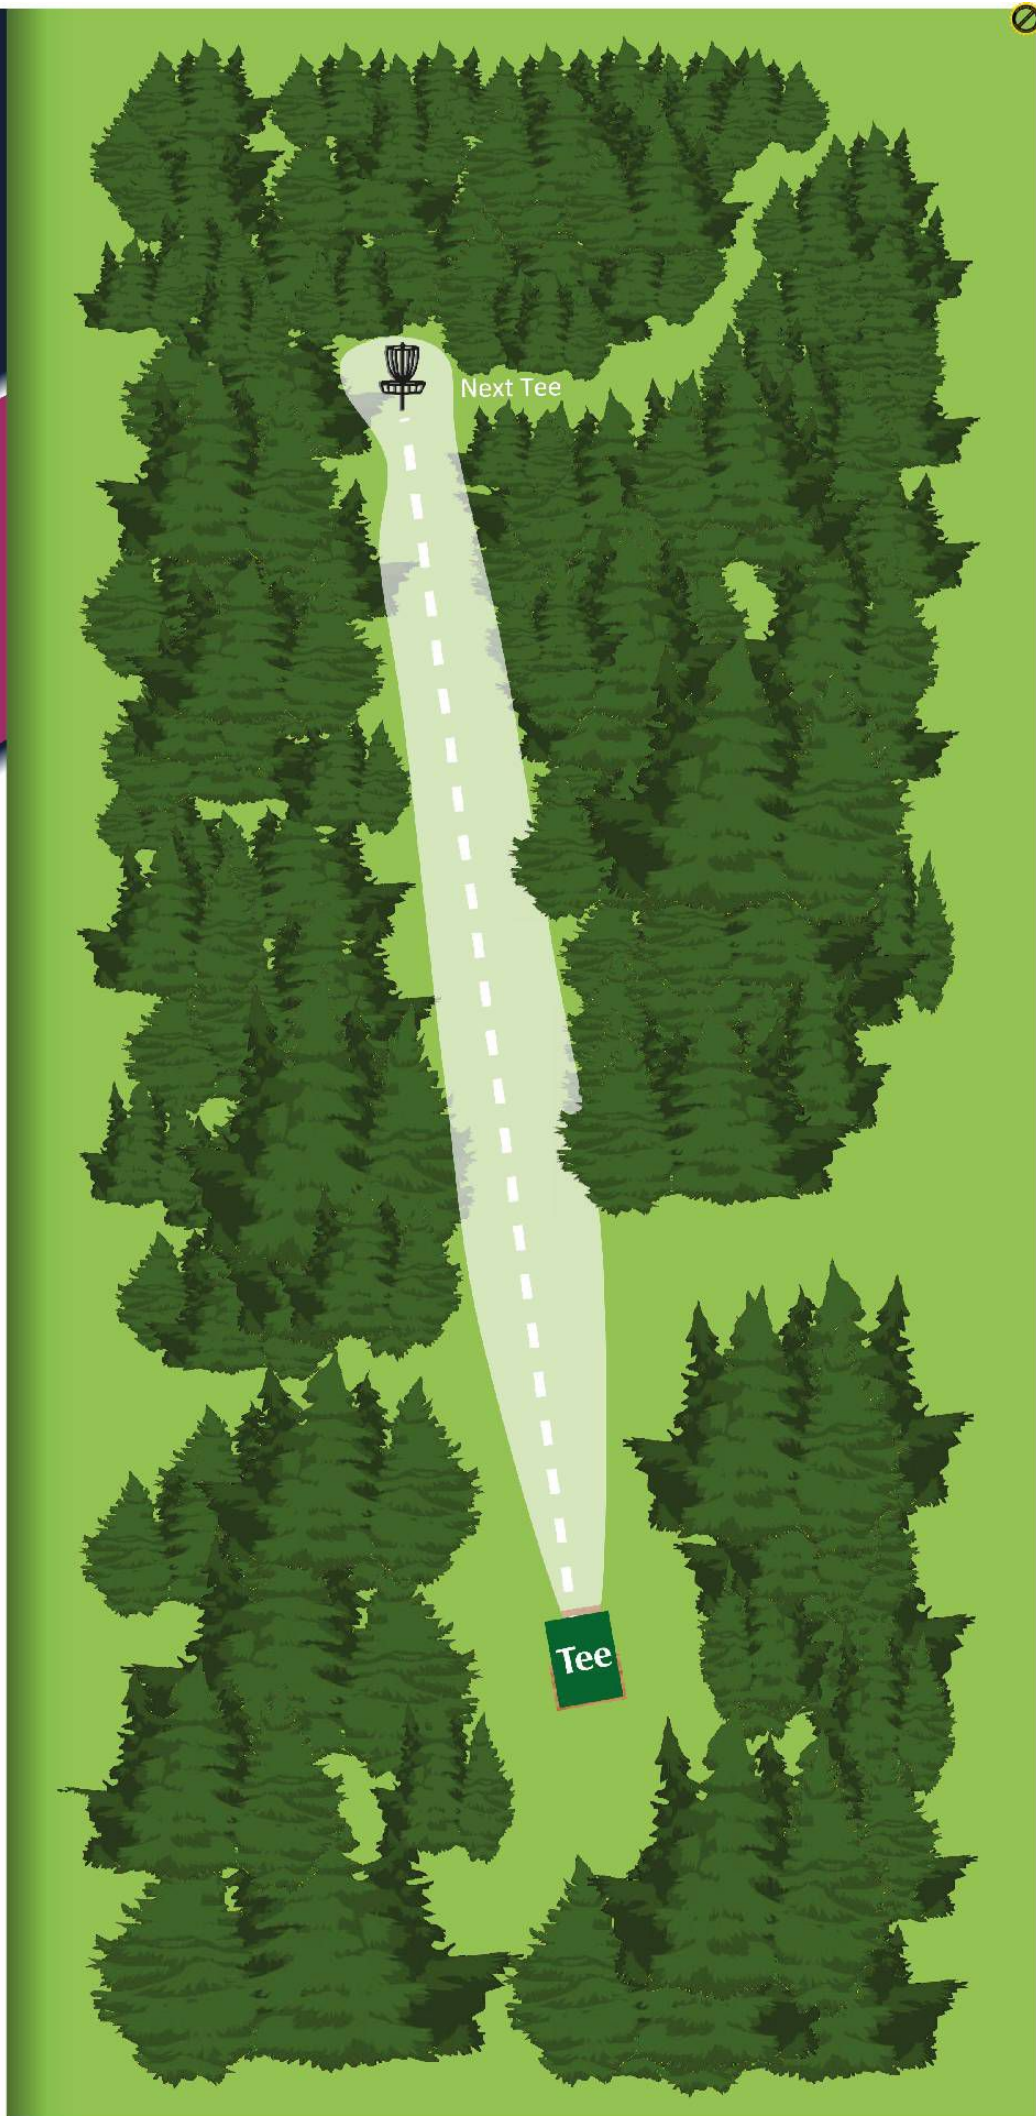

ESTABLISHED 2023
VIKERSUND
DISC GOLF PARK

1

Vikersund Disc Golf Park

PAR

3

67 m

+ 11 meter

REGLER & NOTATER

DRIFT & VEDLIKEHOLD
Skade på kurver/teepads
meldes ifra til steffen@vikersunddiscgolf.no