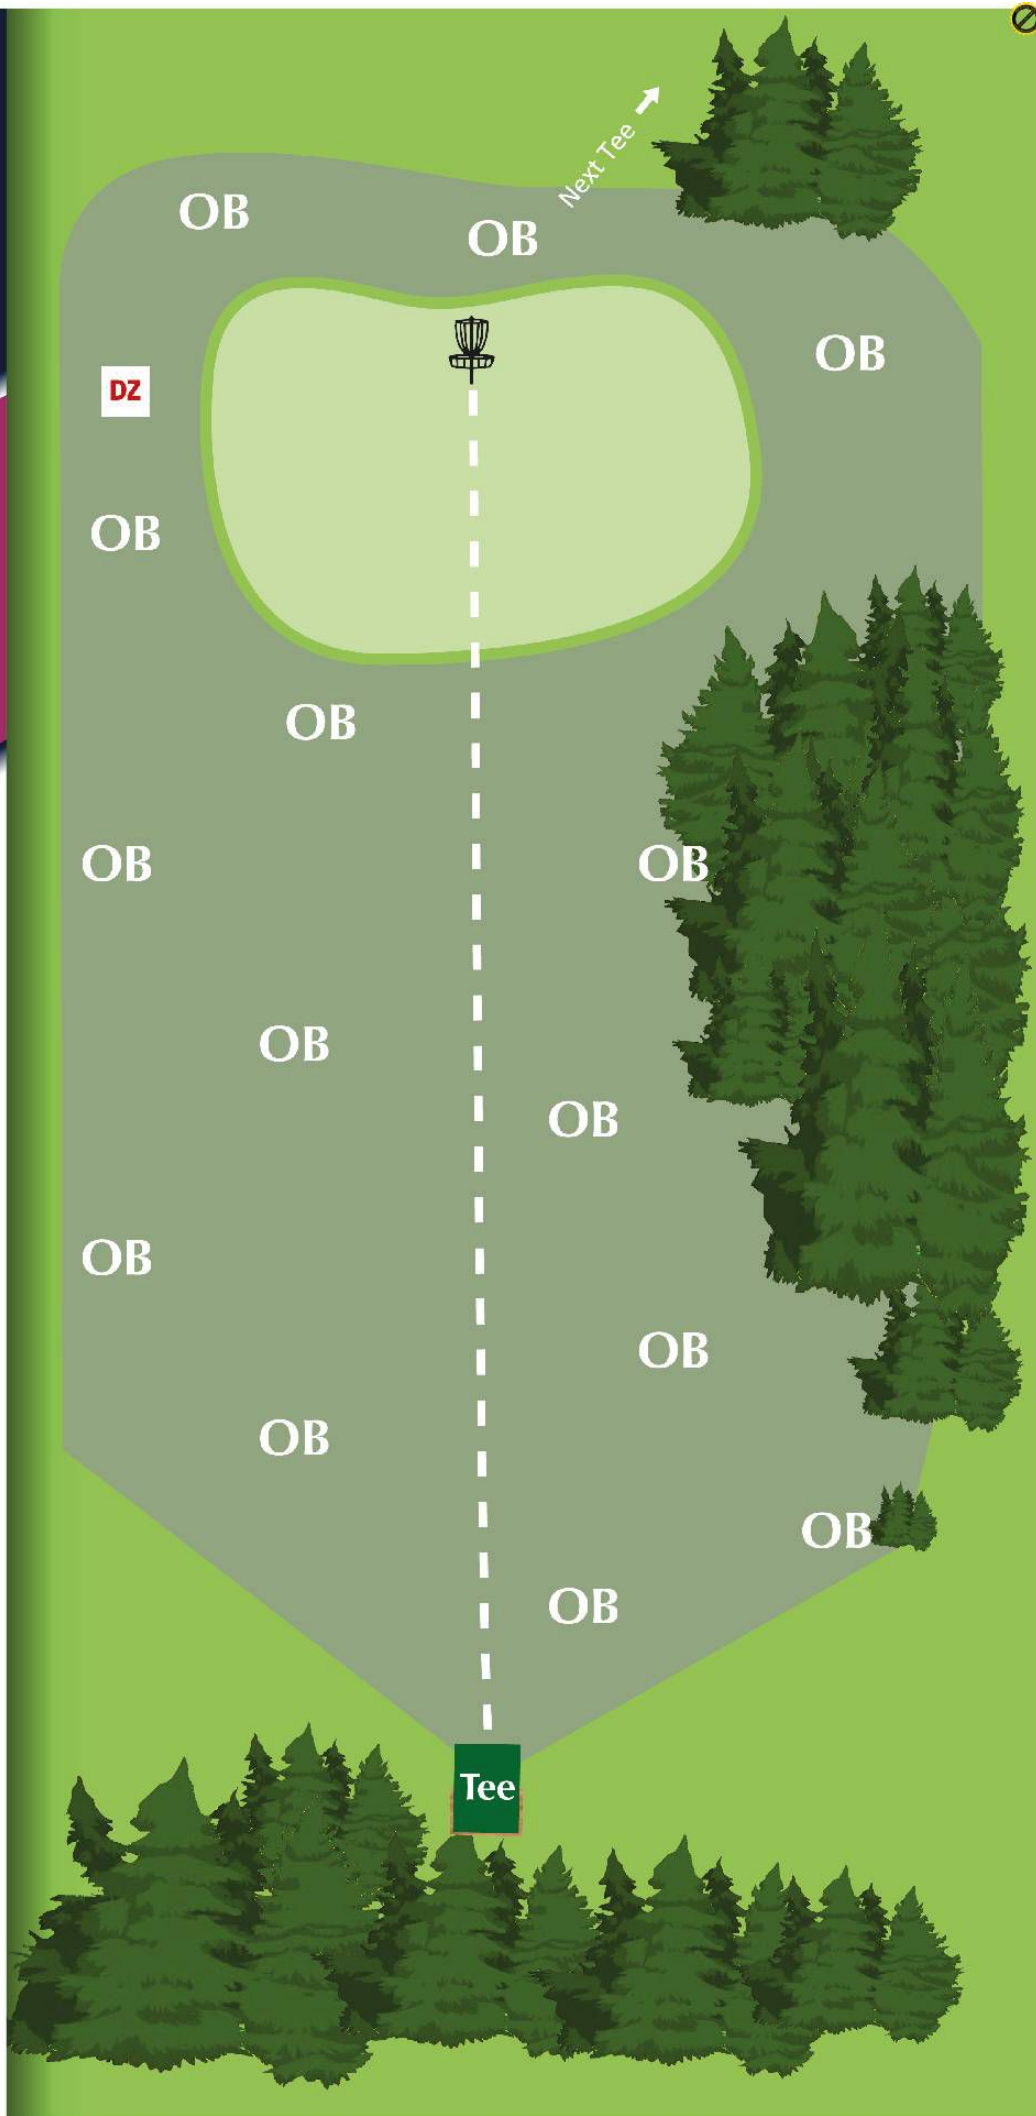

15

Vikersund Disc Golf Park

PAR

3

95 m
- 7 meter

REGLER & NOTATER

OB øy. Disken må ligge i ro inbounds. OB fra tee, gå til dropzone.

Vanlig OB regler etter dropzone.

DRIFT & VEDLIKEHOLD
Skade på kurver/teepads
meldes ifra til steffen@vikersunddiscgolf.no