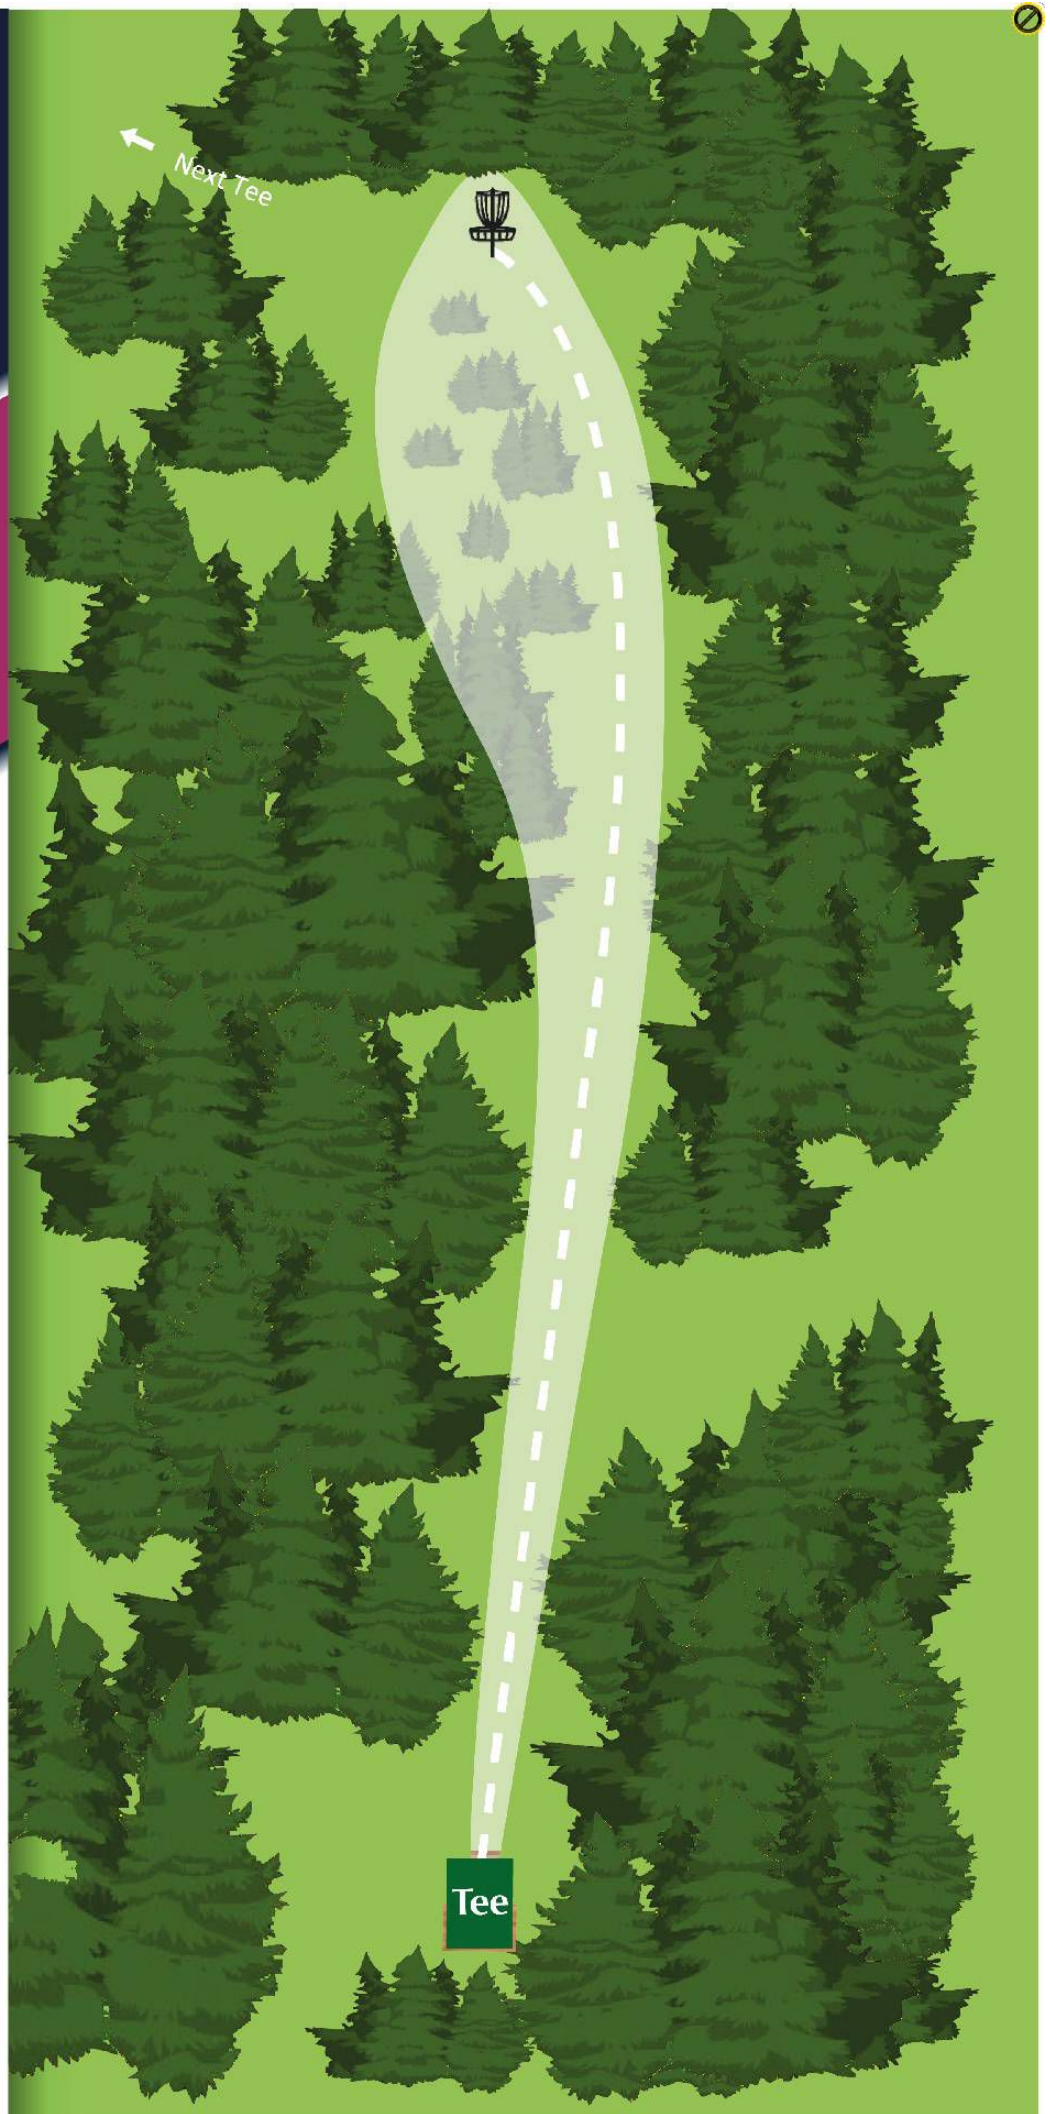

ESTABLISHED 2023  
**VIKERSUND**  
DISC GOLF PARK

**9**

Vikersund Disc Golf Park

**PAR**

**3**

**95 m**  
**- 12 meter**

**REGLER & NOTATER**

**DRIFT & VEDLIKEHOLD**  
Skade på kurver/teepads  
meldes ifra til [steffen@vikersunddiscgolf.no](mailto:steffen@vikersunddiscgolf.no)