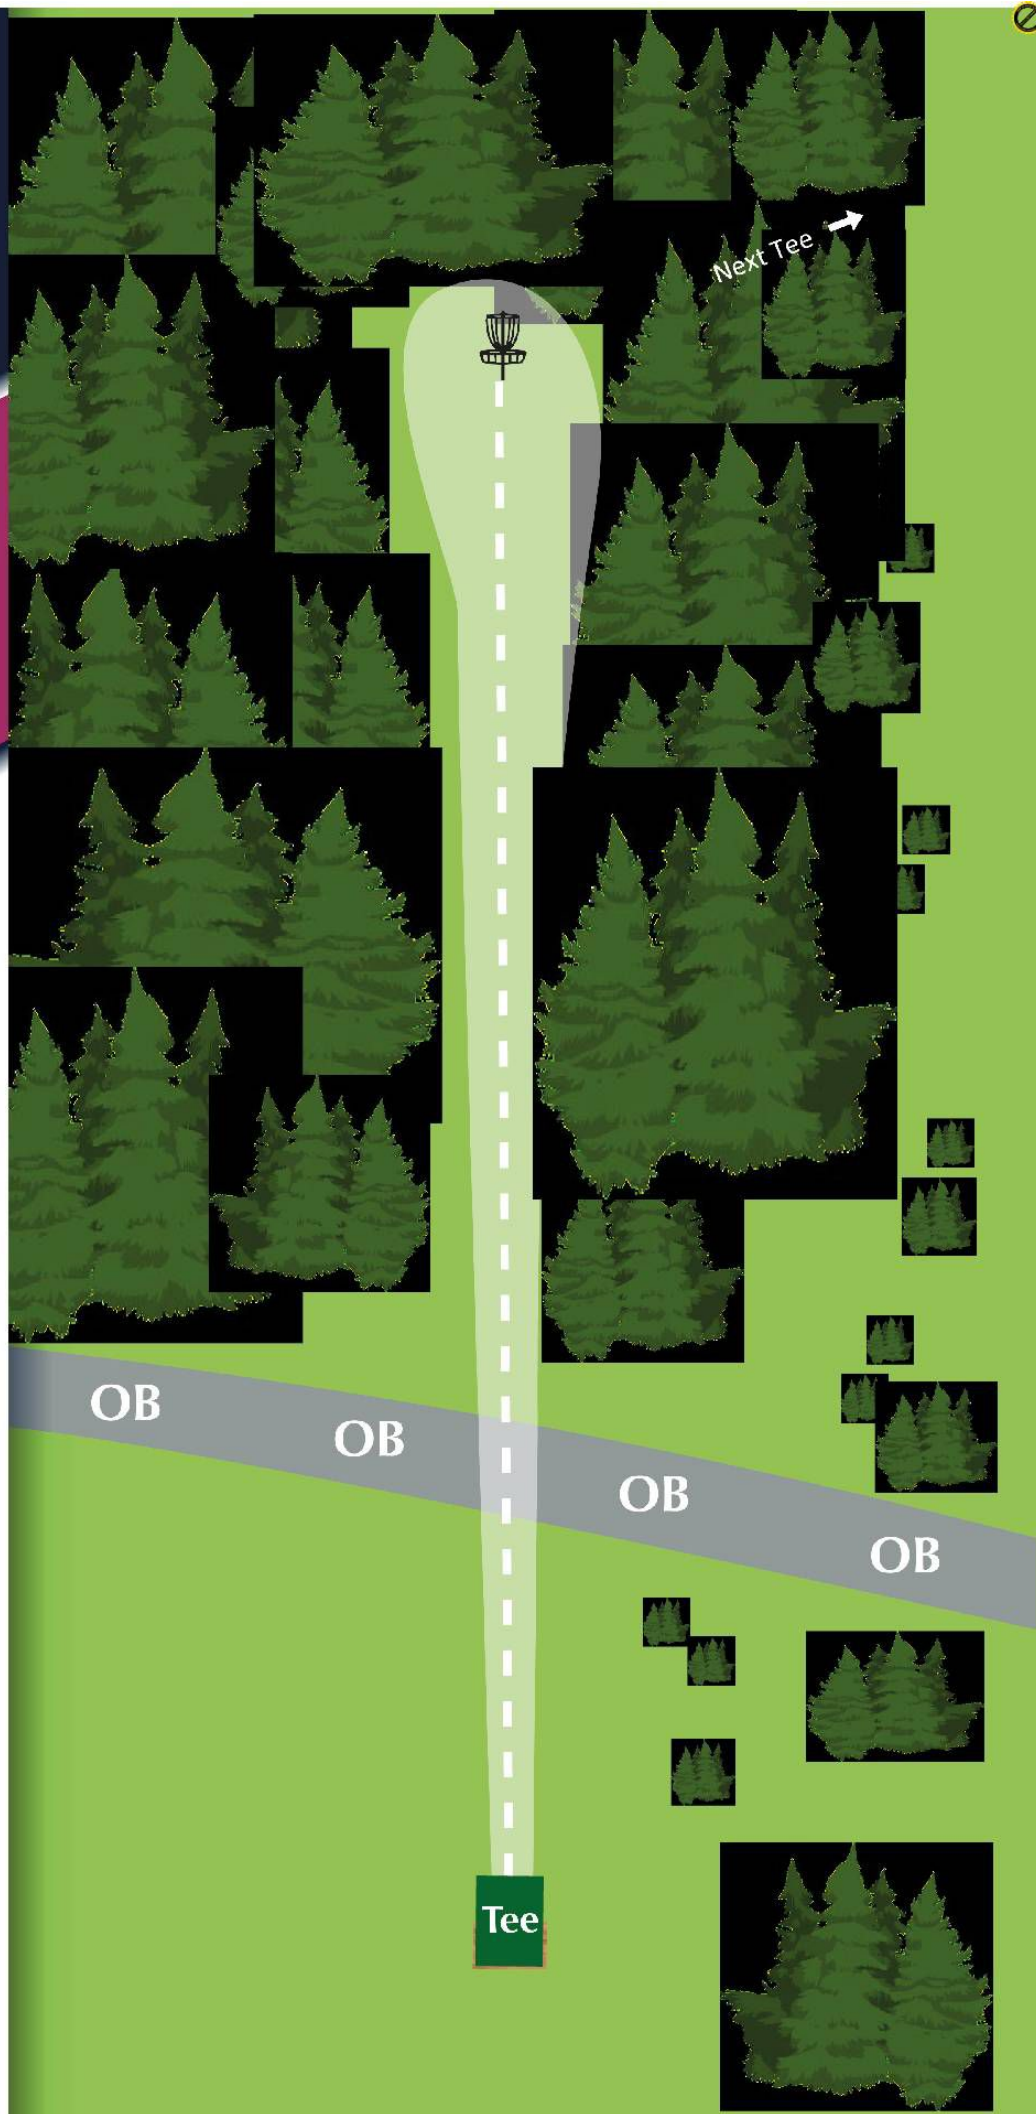

# 10

Vikersund Disc Golf Park

**PAR**

**3**

**72 m**  
**+ 6 meter**

**REGLER & NOTATER**

OB vei.  
Spilles som vanlig OB-regel.

**DRIFT & VEDLIKEHOLD**  
Skade på kurver/teepads  
meldes ifra til [steffen@vikersunddiscgolf.no](mailto:steffen@vikersunddiscgolf.no)