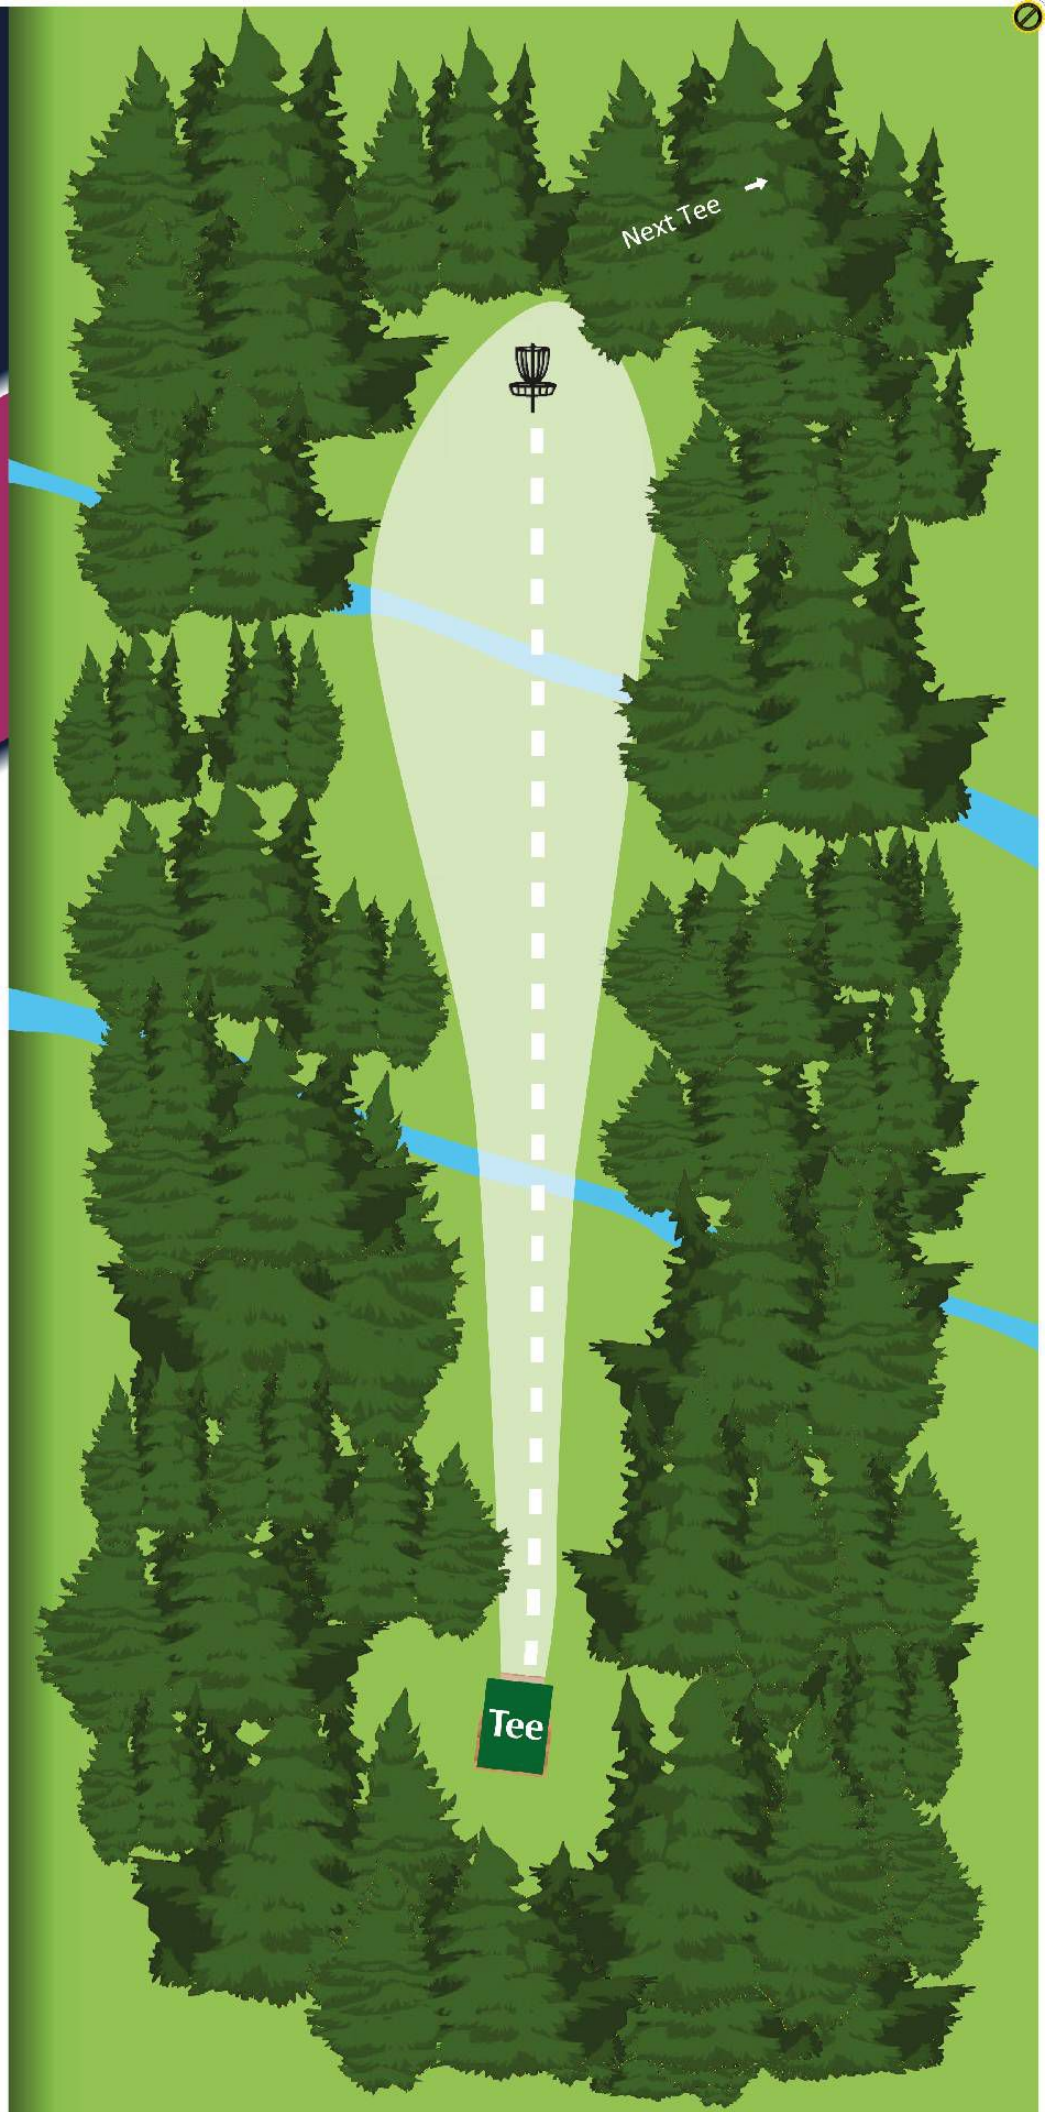

ESTABLISHED 2023
VIKERSUND
DISC GOLF PARK

3

Vikersund Disc Golf Park

PAR

3

59 m

+ 00 meter

REGLER & NOTATER

Casual water

DRIFT & VEDLIKEHOLD
Skade på kurver/teepads
meldes ifra til steffen@vikersunddiscgolf.no