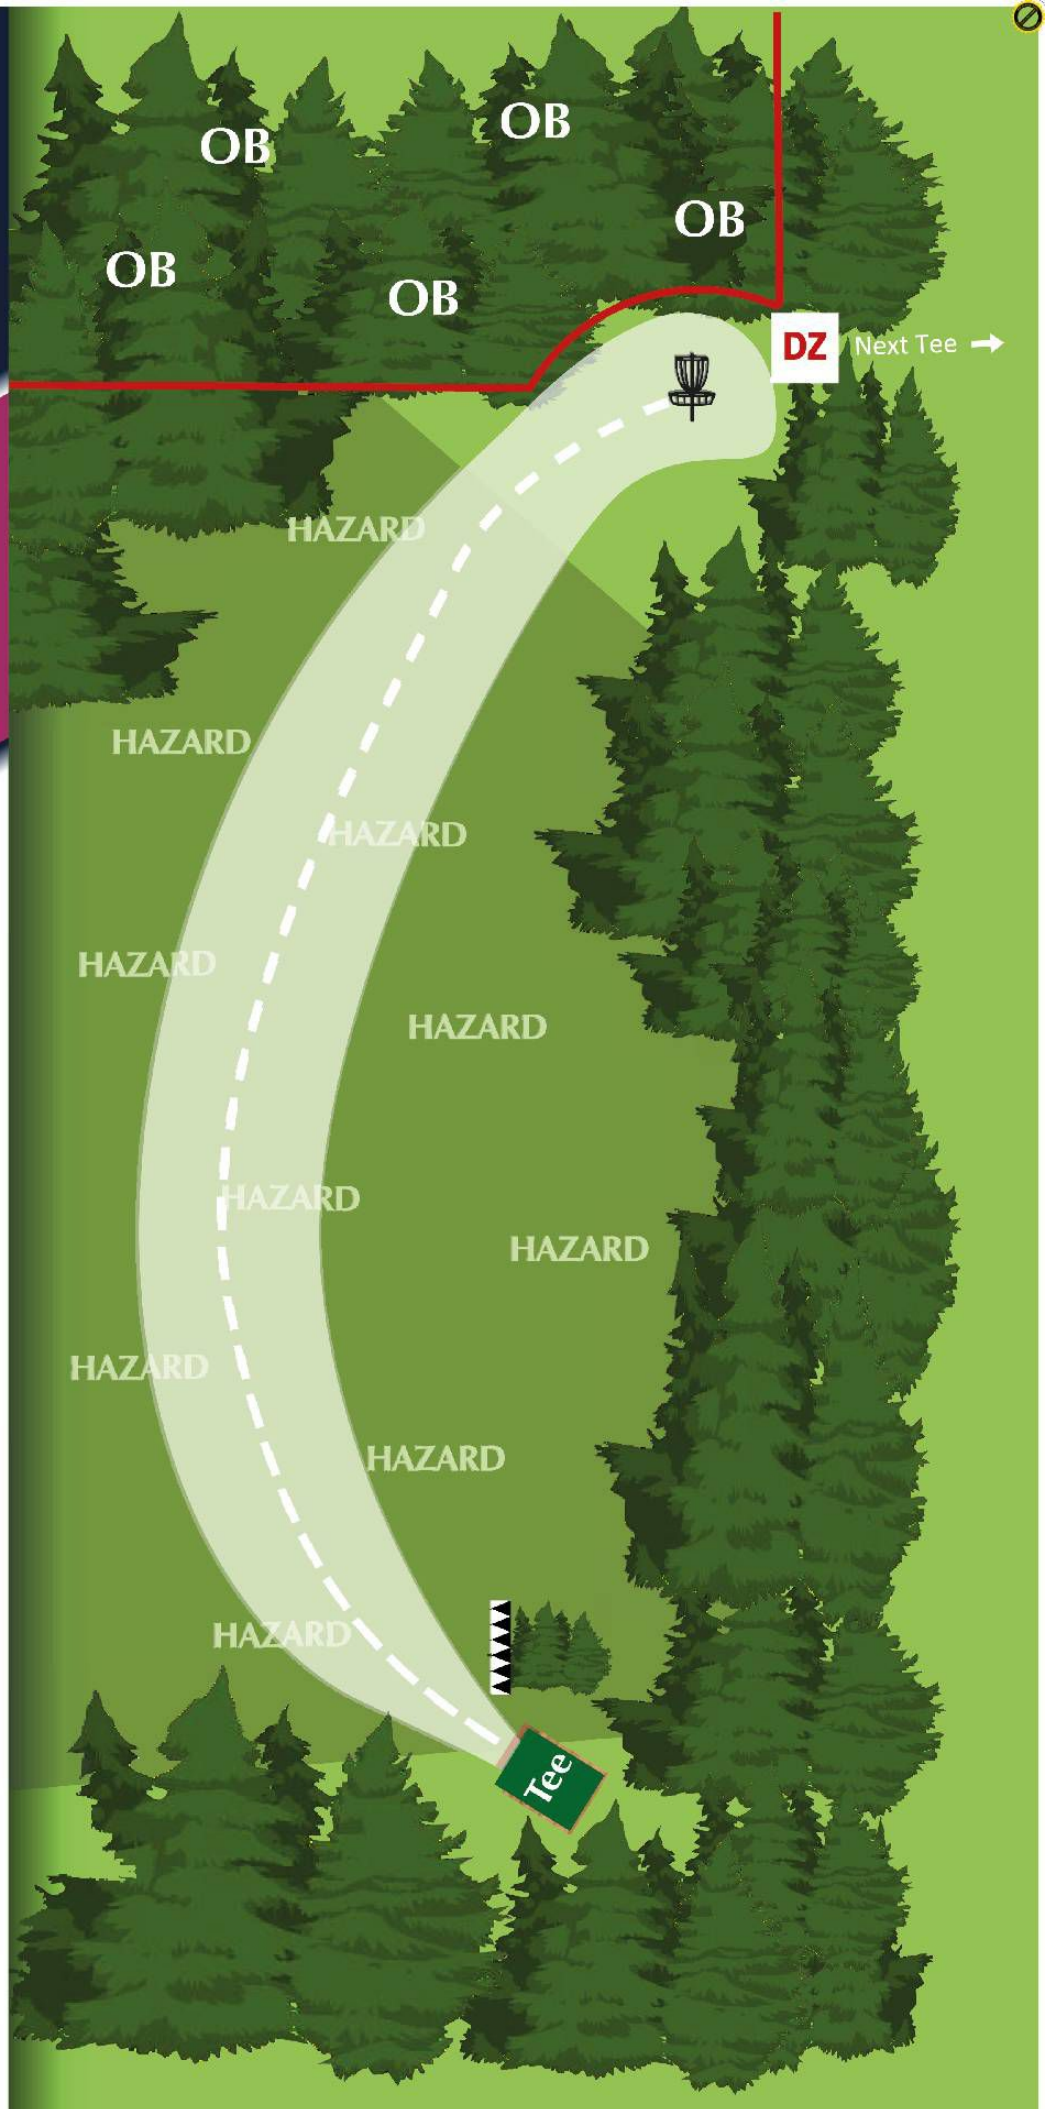

ESTABLISHED 2023
VIKERSUND
DISC GOLF PARK

17

Vikersund Disc Golf Park

PAR

3

90 m
- 6 meter

REGLER & NOTATER

Mando til venstre for tre.
Ved mandobom, gå til dropzone.

Lander du i hazard,
kaster du fra der du landet
med et straffekast.

OB lang, gå til dropzone.

DRIFT & VEDLIKEHOLD

Skade på kurver/teepads
meldes ifra til steffen@vikersunddiscgolf.no