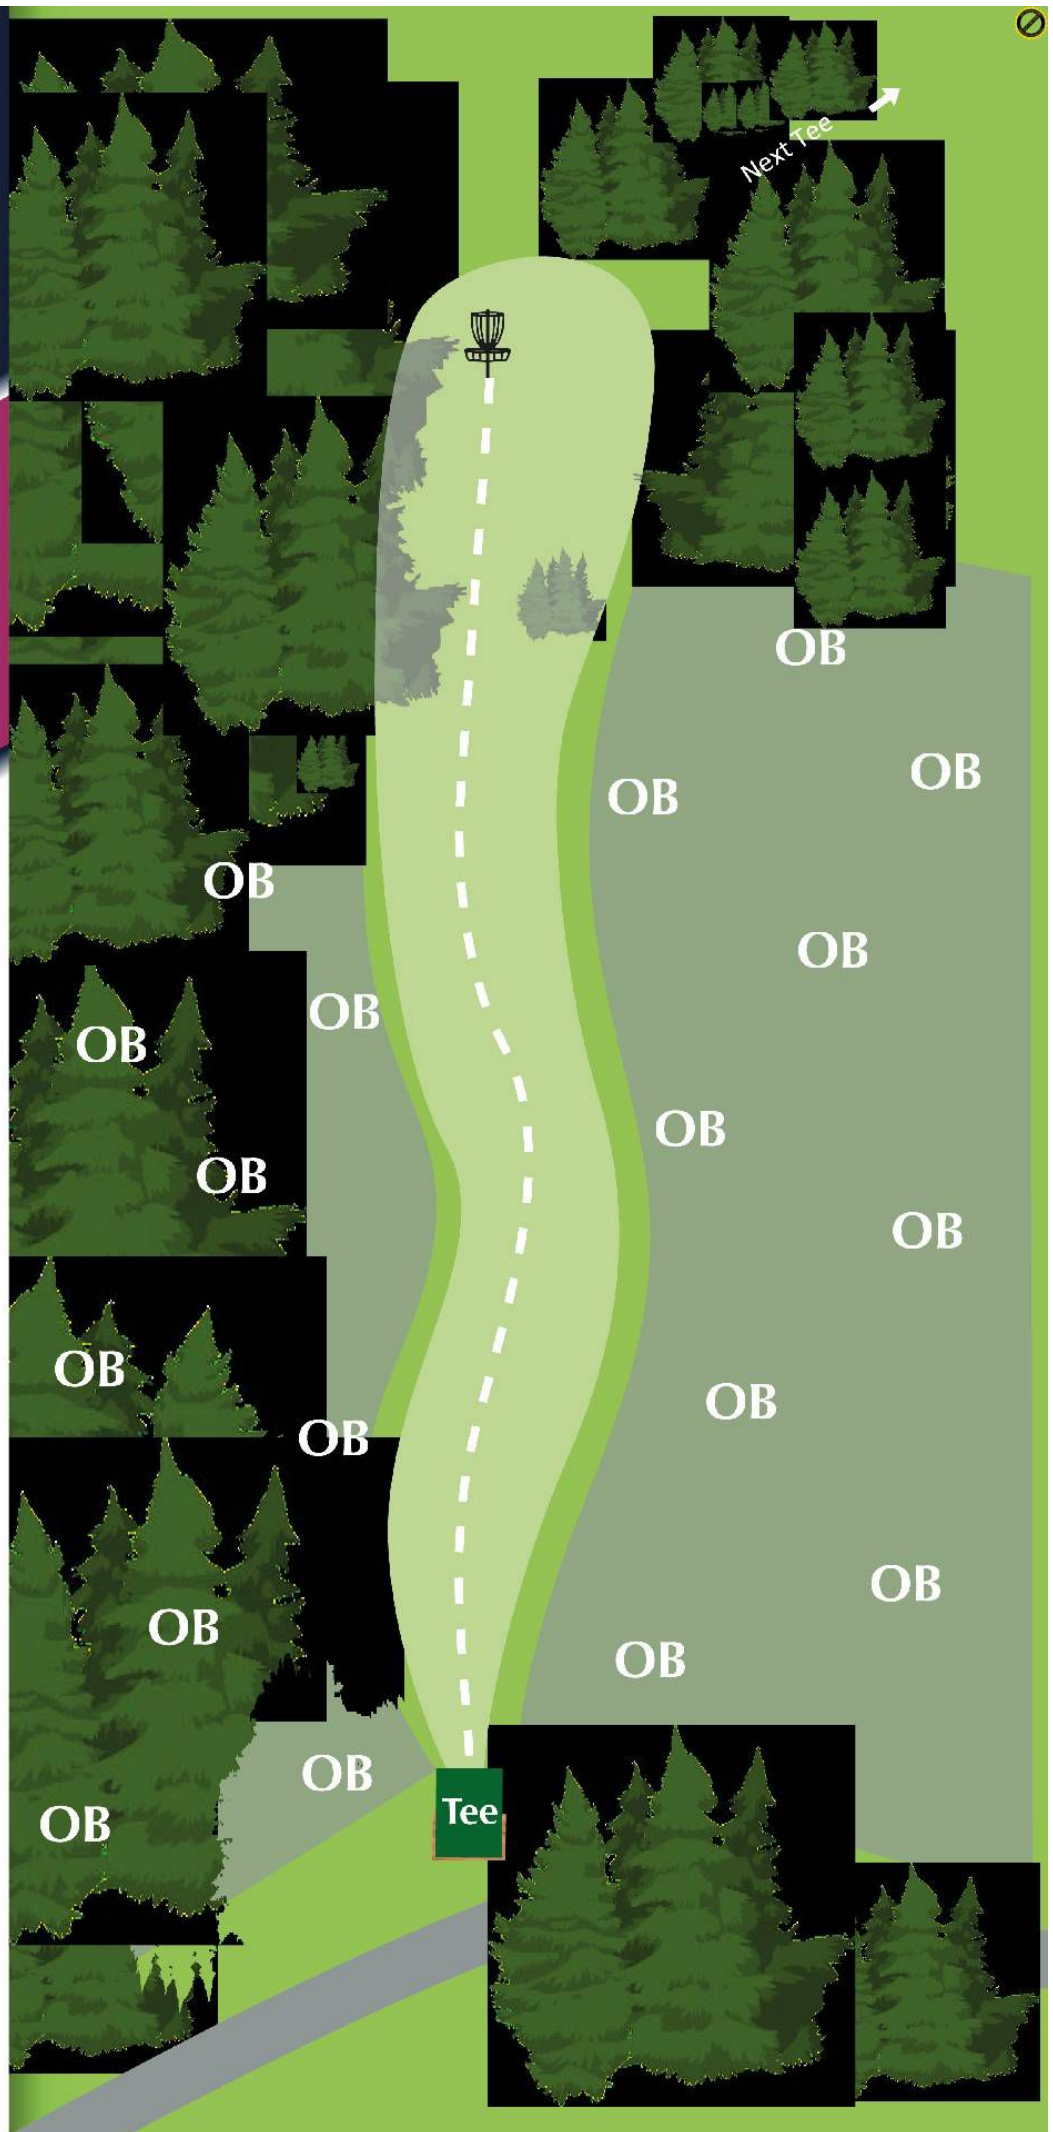

PAR

5

310 m

- 5 meter

REGLER & NOTATER

OB på begge sider av fairway.  
Spilles med vanlig OB-regel.

DRIFT & VEDLIKEHOLD  
Skade på kurver/teepads  
meldes ifra til [steffen@vikersunddiscgolf.no](mailto:steffen@vikersunddiscgolf.no)